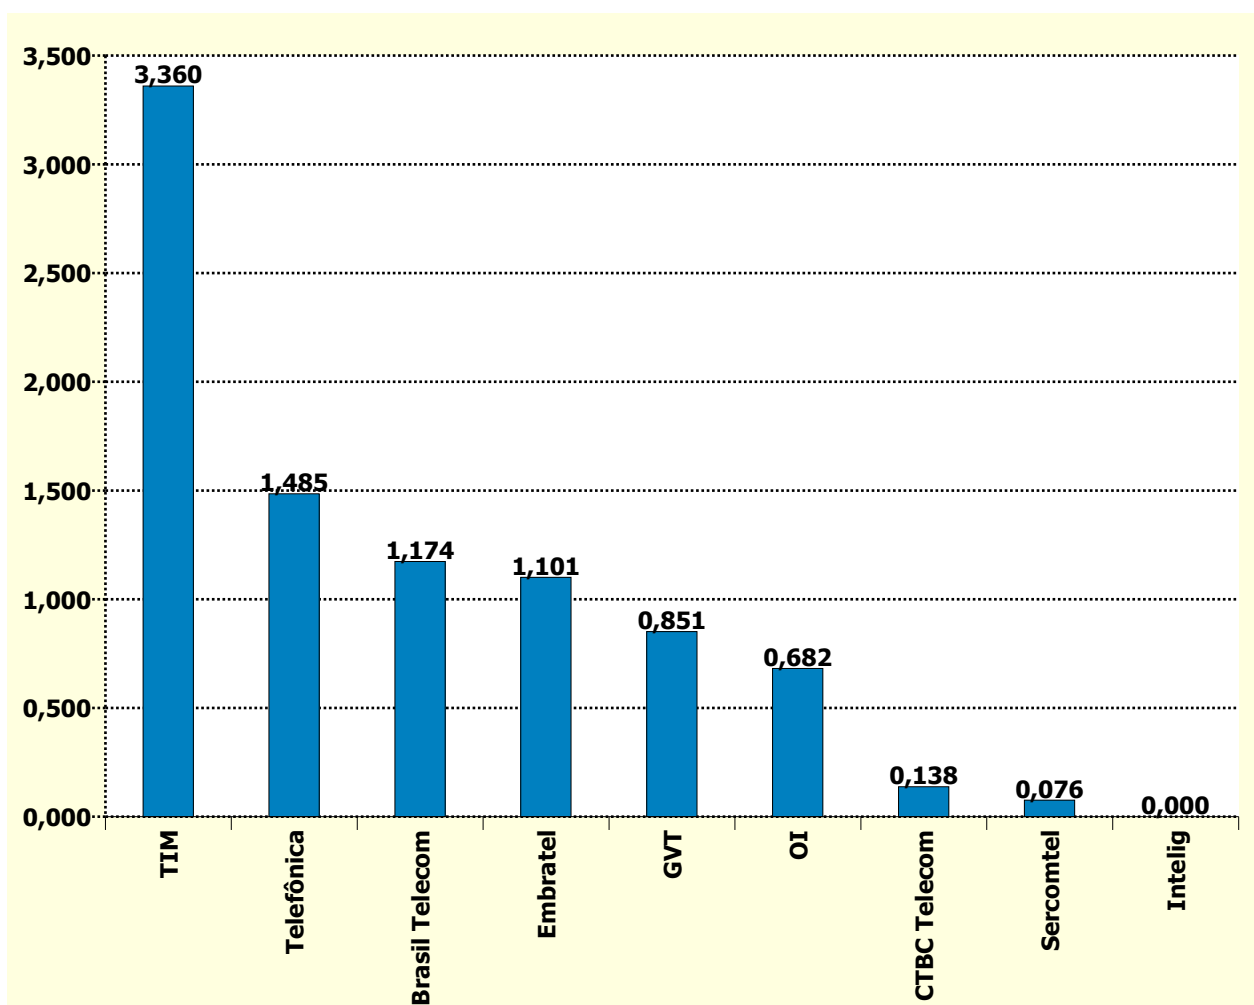

Holding	Reclamações na Anatel por 1.000 Acessos em Serviço
TIM	3,360
Telefônica	1,485
Brasil Telecom	1,174
Embratel	1,101
GVT	0,851
OI	0,682
CTBC Telecom	0,138
Sercomtel	0,076
Intelig	0,000

Nº de Assinantes: 41.521.994

Nº de Reclamações: 44.368

Índice = (Nº de Reclamações Modalidade Local / Acessos em Serviço) \* 1000

Base de acessos em serviço referente ao mês anterior.